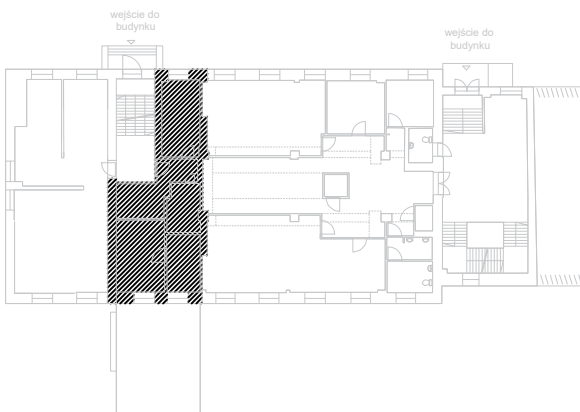

**BUDYNEK BIUROWY**  
**POZIOM 0**  
 Warszawa, ul. Zamenhofs 5

|                |                                   |                    |   |
|----------------|-----------------------------------|--------------------|---|
| Lokal<br>P 0.2 | wariant aranżacji nr 2            | skala 1:80 / 1:500 |  |
|                | powierzchnia 66,04 m <sup>2</sup> |                    |   |