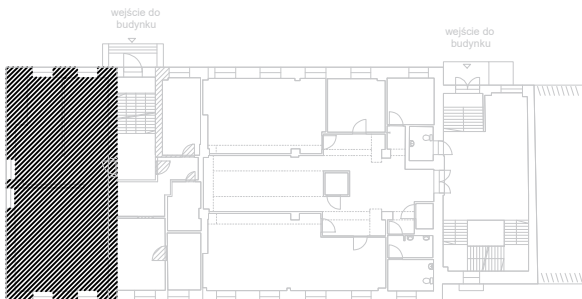

BUDYNEK BIUROWO - MIESZKALNY
POZIOM 0
ul. Zamenhofa

Lokal
P 0.3

wariant aranżacji nr 3

powierzchnia 98,39 m²

skala 1:80 / 1:500