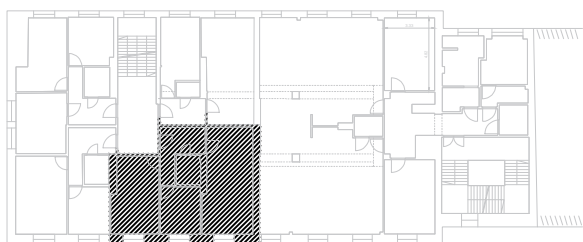

BUDYNEK BIUROWY  
POZIOM 1  
Warszawa, ul. Zamenhofska 5

Lokal P 1.3	wariant aranżacji nr 5	
	powierzchnia 66,55 m <sup>2</sup>	