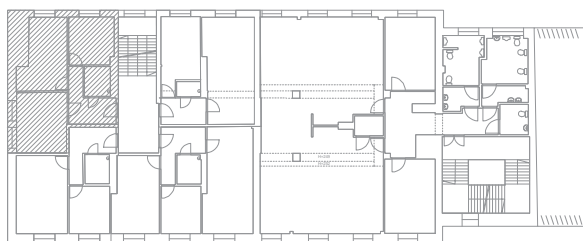

BUDYNEK BIUROWY
PIĘTRO 1
Warszawa, ul. Zamenhofska 5

Lokal
P 1.5

wariant aranżacji nr 1

powierzchnia 57,16 m²

skala 1:50 / 1:500